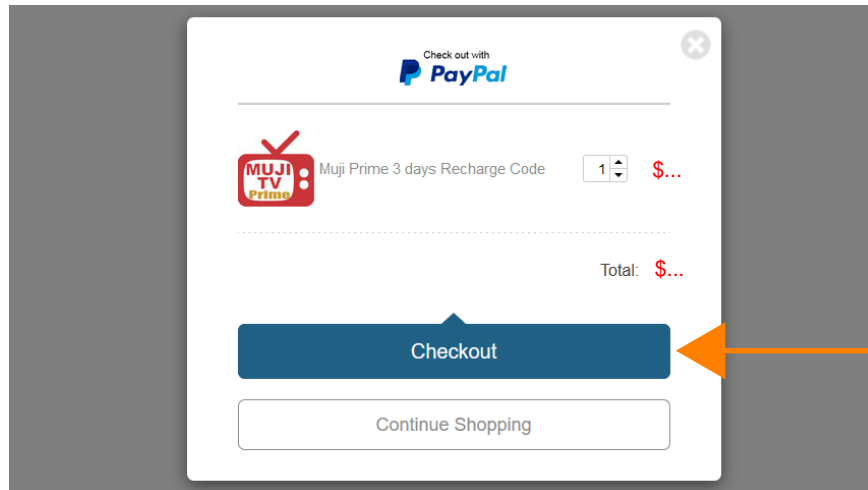

2

A PayPal popup will appear when a purchase link is clicked. Ensure the subscription description, quantity, and total price is correct. Click on "**Checkout**" to continue.